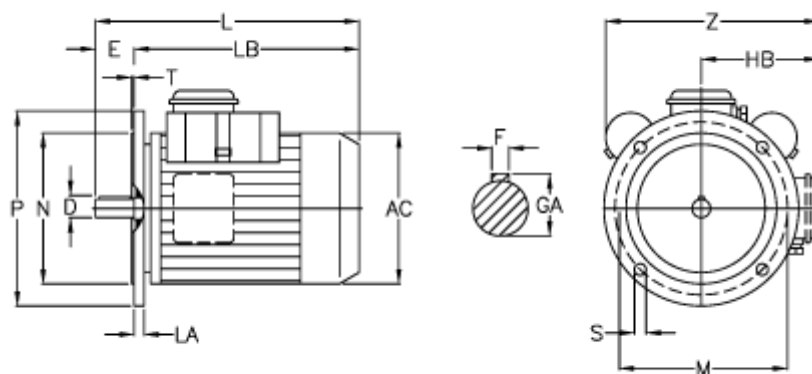

Varenummer: 25012464002
Beskrivelse: ICME Asynkronmotor MD63 A4 0,12KW
1400 o/m 1x230 V B5 med start- & driftskondensator

Mål

AC = 124	LB = -
D = 11	M = 115
E = 23	N = 95
F = 4	P = 140
GA = 12.5	S = 9.5
HB = -	T = 3.0
L = 211	Z = -
LA = 10.0	